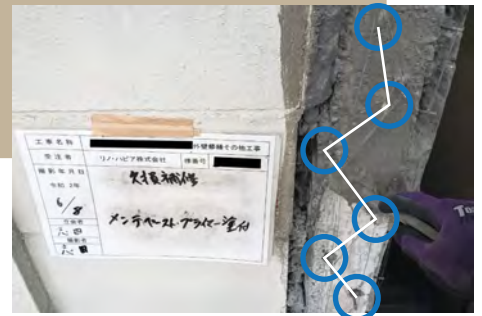

図：出隅部分

壁の外側の凸部分のこと  壁

写真のように、かなり欠損が酷いです。

欠損部の躯体にステンレスアンカーピンを挿入し、ステンレスワイヤーで結束を行います。

これは、簡易的な鉄筋のような補強の役割を果たし、剥落防止に繋がります。

 ピン  
 ワイヤー

ステンレスアンカーピンは全ネジピン (ピン全体がネジ状) を使用するので、接着剤やステンレスワイヤーの食いつきが良く、そのステンレスワイヤーに塗りつけたモルタルはなかなか剥がれ落ちません!