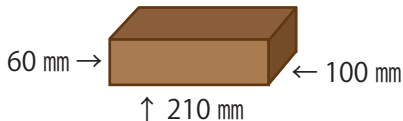

「りのいずむ」とは…

リノ・ハピア（リノベーションを通じてハッピーに！という思いのこもった社名）と
イズム（流儀）から作った造語。

リノ・ハピアらしさを詰め込んだ社外報です。

名前の意味

私たちは普段の生活の中で様々な言葉を使いますが、その語源が気になったことはありませんか。建築の世界でも、意味をよく知らないまま使っている言葉がたくさんあります。

例えば、マンションなどの外壁に多く使われている「45二丁掛タイル」。そして「小口タイル」や「二丁掛タイル」。「二丁掛」「小口」は何を意味していて、それぞれのタイルにどんな違いがあるのでしょうか。

タイルのサイズは、一般的な積みレンガの寸法
60mm×210mm×100mmを元に考えられています。

*小口タイル

小口＝切断面、切り口。
つまりレンガの切断面60mm
×100mmと同じサイズ。
「レンガタイル」とも呼ばれる。

*二丁掛タイル

レンガの数え方は、一丁、二
丁…。つまり小口タイルを横
に二枚並べたサイズ。

*45二丁掛タイル

45角（45mm×45mm）の正
方形タイルを二枚並べたサイ
ズ。

普段使っている言葉の意味や語源を気にしてみると、理解がより深まったり、もっと興味が湧いてきたりするかもしれませんね。
(営業部)