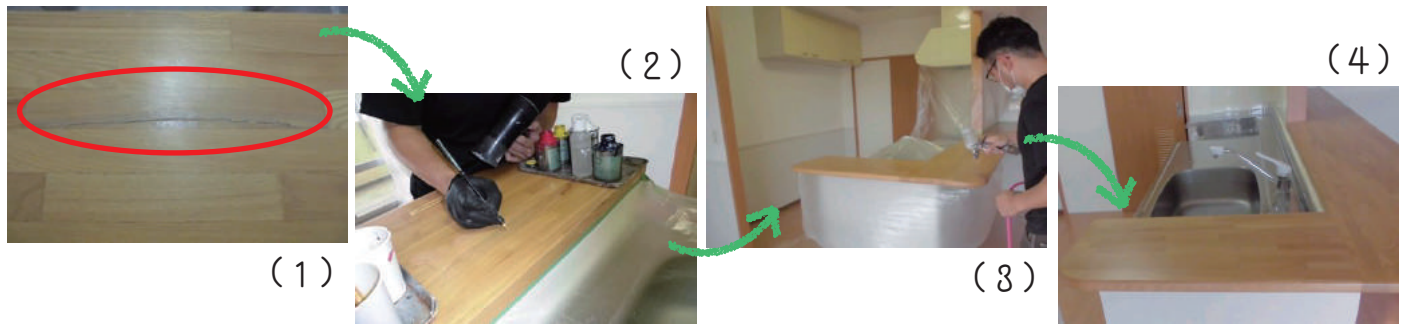

キッチンカウンター補修

空家となった部屋の修繕をする際、キッチンカウンターに傷を発見しました。(1)とても深い傷だったため、プロの職人さんに補修を頼みました。

木のパテのような物で凹凸をなくし、(2)筆で細かく色を入れていきます。ある程度色付けが終わったら(3)ペーパーがけと色を入れる作業を繰り返します。細かい作業が終わったら、全体にペーパーをかけ、無色透明の仕上げ剤を吹き付けて(4)完成です。

さすがプロの職人技! 傷が深く、目立っていた箇所も全然わからなくなりました。

(埼玉支店)

手摺交換工事

神奈川県某団地にて、大規模修繕工事を行いました。その中でもメイン工事として行った手摺のアルミ化工事をご紹介します。

今回、新しく取り付けました手摺はデザイン性があるため、メーカー特注品です。施工に関しても、普通の手摺部材とは異なるので、協力業者様と色彩配列に留意し行いました。

新型コロナウイルスの影響によって、材料の工場稼働率、人員配置などの問題が生じ、資材の納期の決定が遅くなることもありましたが、綿密に打ち合わせを行い、無事に施工することが出来ました。