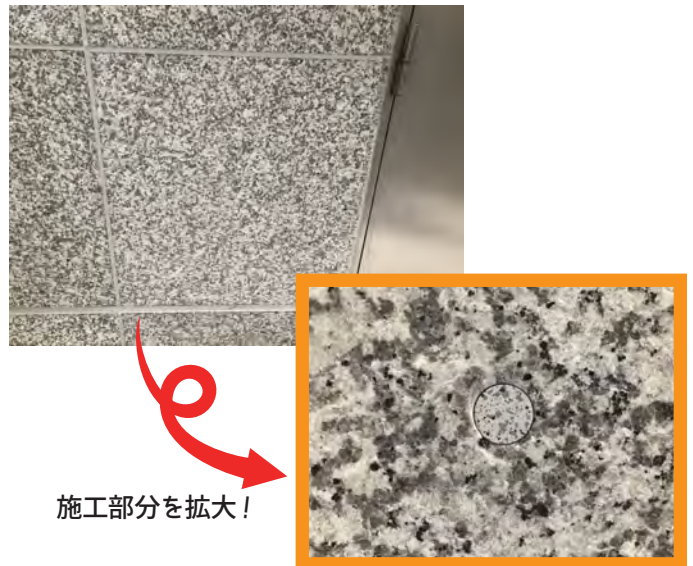

### こんなところが良い！（公式HP参照）

#### 1、壁面を平らに仕上げることができる！

外壁の穿孔作業は、どんなに壁に垂直に空けようとしても、綺麗に空くものではありません。ネックロールピンは、頭部が胴部に対し15度ほど傾くように設計されています。壁に垂直に空かなかった穴に取り付けても、ネックロールピンの頭部を少し傾ければ、頭部と壁面に段差が無くなり、フラットな状態になります。

こんな感じで  
頭部だけ傾くので  
壁面になじみます！  
(画像は公式から)

### ネックロールピンがどこにあるか分かりますか？

施工部分を拡大！

施工状況にもよりますが、1mほど離れた位置から見ても、ほとんど分からない仕上がりです。

頭部のカラーバリエーションも、単色・2色（単色+斑点）・3色（まだら模様）など様々なものがあります。メーカーに相談することで、実際の色合いに合ったものを使用できます。（神奈川支店）

建物を元気に、人を笑顔にする