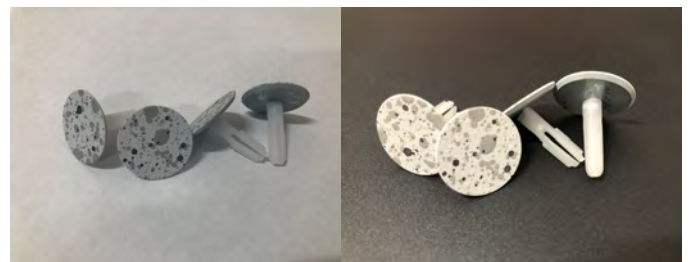

#### 1、壁面を平らに仕上げることができる！

外壁の穿孔作業は、どんなに壁に垂直に空けようとしても、綺麗に空くものではありません。ネックロールピンは、頭部が胴部に対し15度ほど傾くように設計されています。壁に垂直に空かなかった穴に取り付けても、ネックロールピンの頭部を少し傾ければ、頭部と壁面に段差が無くなり、フラットな状態になります。

こんな感じで  
頭部だけ傾くので  
壁面になじみます！  
(画像は公式から)

#### 2、壁つなぎのアンカーを再利用できる！

壁つなぎアンカーを壁内に残したまま、止水ボルト、ネックロールピンを取り付けます。止水ボルトがあることで、壁内のアンカーから錆びを出さず綺麗に残るので、次回修繕時のコストダウンに繋がります。

### ネックロールピンがどこにあるか分かりますか？

施工部分を拡大！

施工状況にもよりますが、1mほど離れた位置から見ても、ほとんど分からない仕上がりです。

頭部のカラーバリエーションも、単色・2色（単色+斑点）・3色（まだら模様）など様々なものがあります。メーカーに相談することで、実際の色合いに合ったものを使用できます。（神奈川支店）

建物を元気に、人を笑顔にする